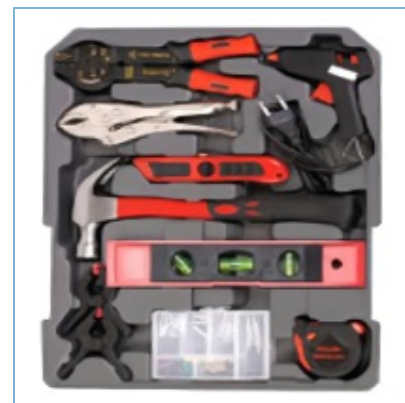

H6038A-2-2

10PCS TOOL SET

Qty/Ctn

1

Product Detail

组套

H6038A-2-3

10PCS TOOL SET