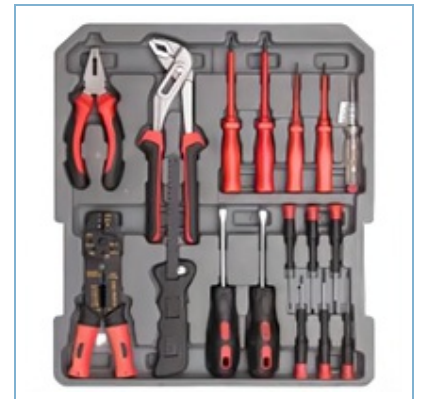

4PCS TOOL SET

Qty/Ctn

1

Product Detail

组套

H6038D**186PCS TOOL SET****Qty/Ctn** 1PC**Meas.(cm)** 50.0/37.0/22.0**G.W./N.W.(kgs)** 16.0/15.0**Product Detail** 186PCS TOOL SET**H6038D-4-2****42PCS TOOL SET****Qty/Ctn** 1**Product Detail** 组套**H6079D****88PCS TOOL SET****Qty/Ctn** 1**Meas.(cm)** 48.5/35.5/20.0**G.W./N.W.(kgs)** 11.5/10.5**Product Detail** 组套**H7044A-1****17PCS TOOL SET****Qty/Ctn** 1**Product Detail** 组套